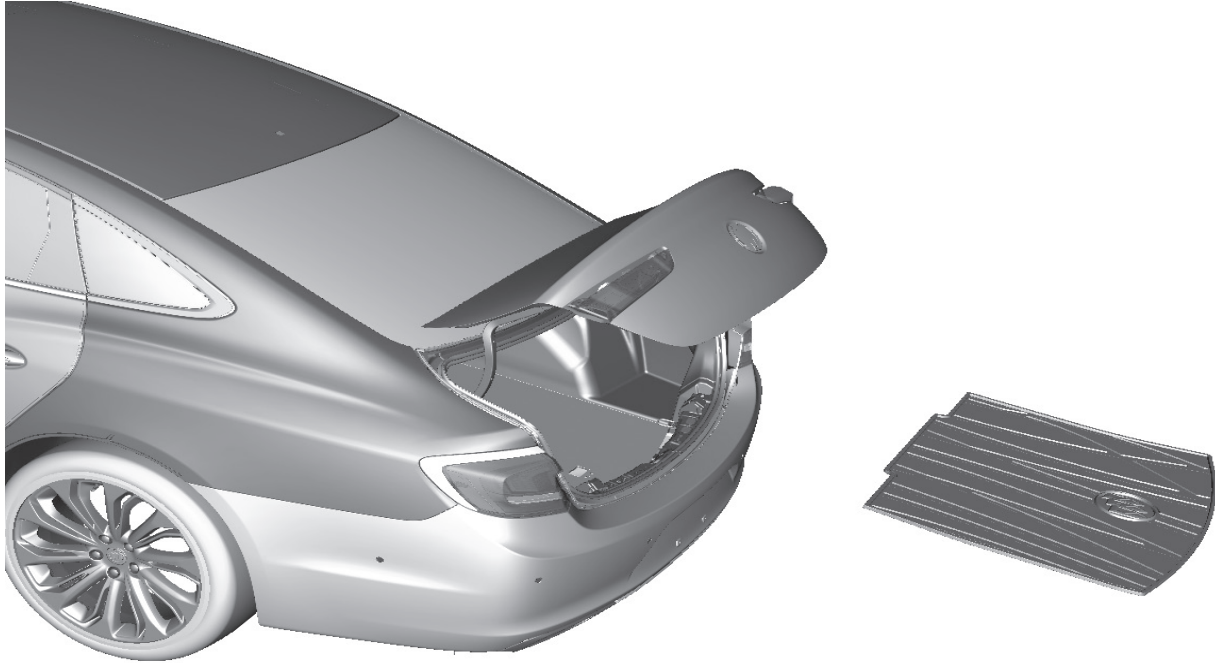

Cargo Mat

Thank you for purchasing the General Motors Cargo Mat for your vehicle. Your package should contain one Cargo Mat and this instruction sheet. This Cargo Mat provides an exact fit into the cargo area floor of your vehicle and helps protect the carpet of your vehicle.

Contents:	<u>Description</u>	<u>Qty</u>
	Cargo Mat	1
	Instruction Sheet	1

Tools Required: None

Tapis de coffre

French

Nous vous remercions d'avoir acheter le tapis de coffre General Motors pour votre véhicule. L'ensemble devrait contenir un tapis de coffre et la présente feuille de directives. Ce tapis de coffre s'ajuste parfaitement au plancher du coffre de votre véhicule et aide à protéger le tapis de votre véhicule.