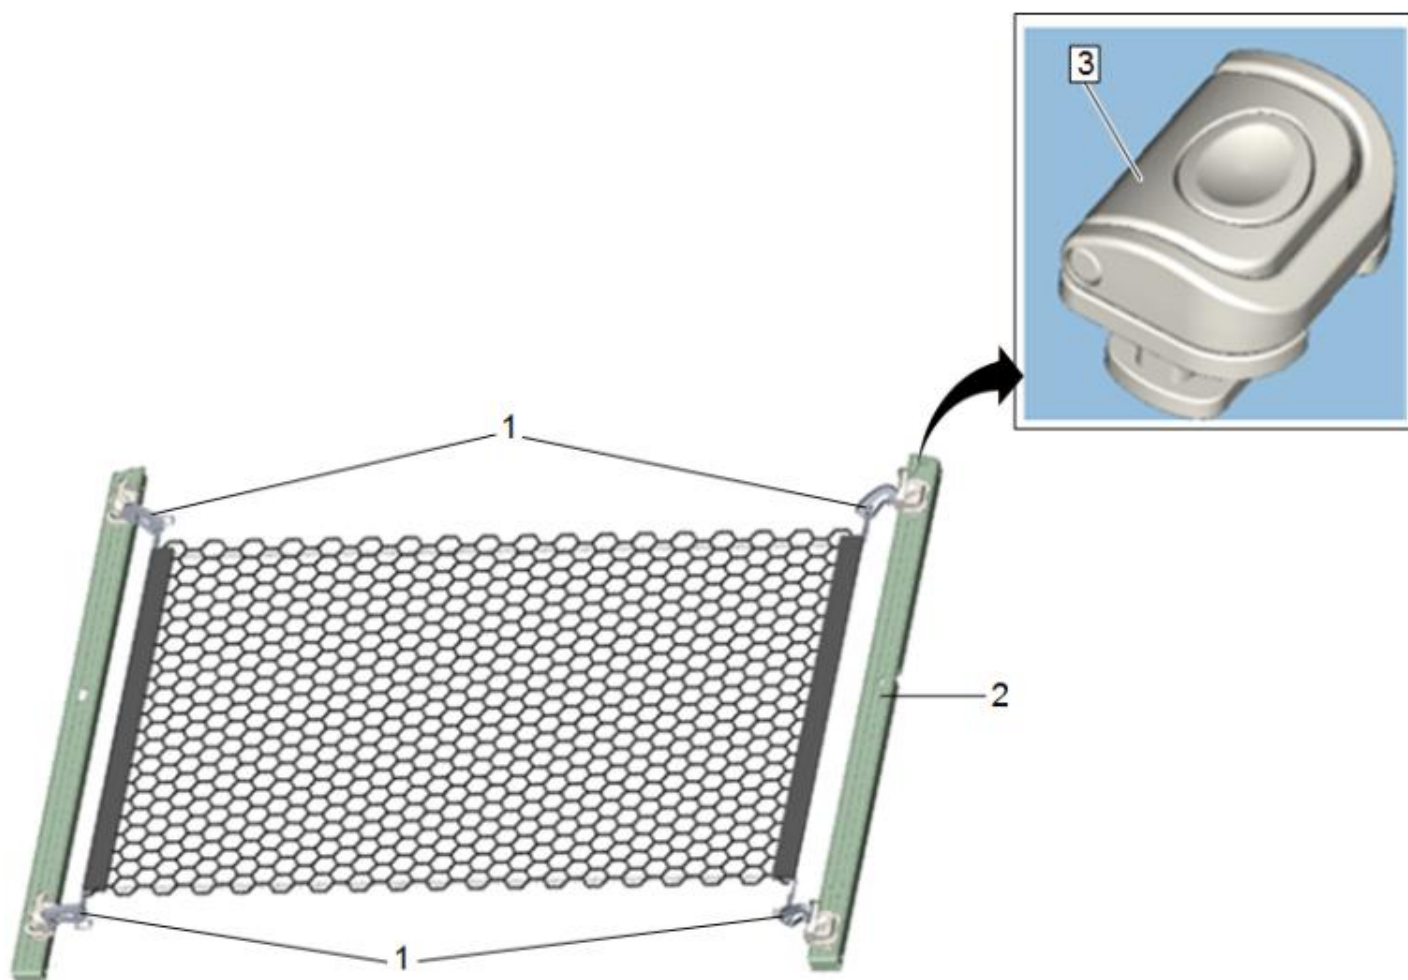

ACCESSORIES

Convenience Floor Mounted Cargo Net

Attach the four corner hooks(1) of the cargo net to each of the four D-Rings of the cargo management system rails(2).

NOTE: D-Rings(3) are sold separately for vehicles equipped with cargo rails.

Filet à bagages monté sur le plancher de chargement

Fixer les quatre crochets de coin (1) du filet à bagages au quatre anneaux en D des rails (2) du système de gestion de chargement.

REMARQUE : les anneaux en D (3) sont vendus séparément pour les véhicules équipés de rails de chargement.

Red de carga montada al piso de conveniencia

Sujete los cuatro ganchos de esquina (1) de la red de carga a cada uno de los cuatro anillos D de los rieles del sistema de administración de carga (2).

NOTA: Los anillos D (3) se venden por separado para vehículos equipados con rieles de carga.