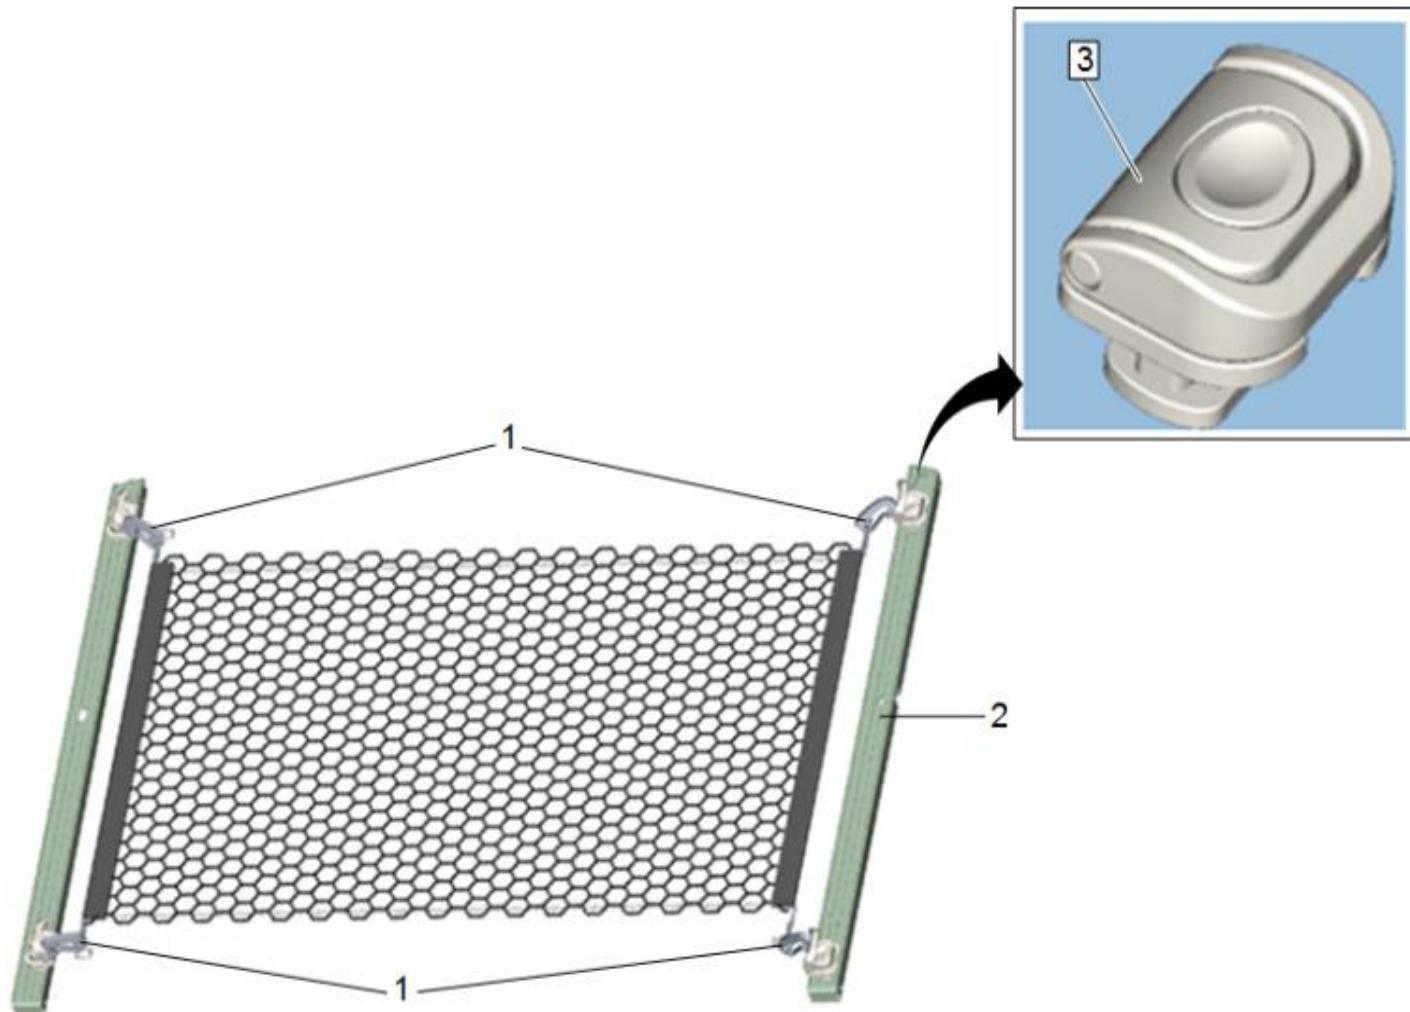

ACCESSORIES

Convenience Floor Mounted Cargo Net

Attach the four corner hooks(1) of the cargo net to each of the four D-Rings of the cargo management system rails(2).

NOTE: D-Rings(3) are sold separately for vehicles equipped with cargo rails.

Filet à bagages monté sur le plancher de chargement

Fixer les quatre crochets de coin (1) du filet à bagages au quatre anneaux en D des rails (2) du système de gestion de chargement.

REMARQUE : les anneaux en D (3) sont vendus séparément pour les véhicules équipés de rails de chargement.

Red de carga montada al piso de conveniencia

Sujete los cuatro ganchos de esquina (1) de la red de carga a cada uno de los cuatro anillos D de los rieles del sistema de administración de carga (2).

NOTA: Los anillos D (3) se venden por separado para vehículos equipados con rieles de carga.